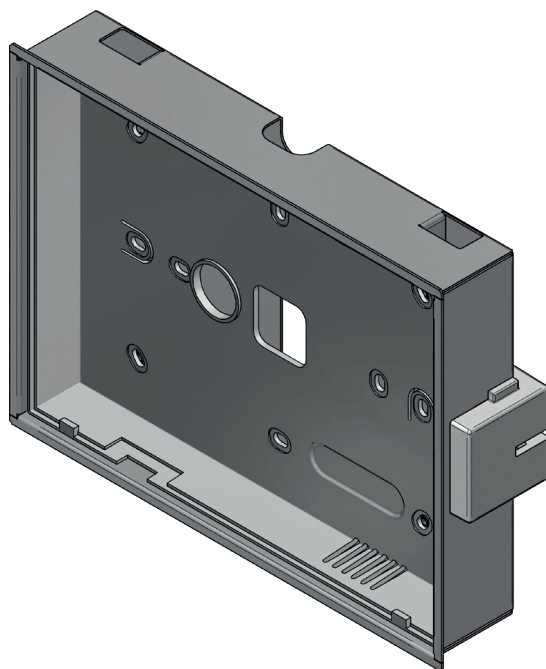

# KRV7983

Scatola installazione da incasso/cartongesso  
per monitor 7" Serie KRISTALLO

## Caratteristiche tecniche

<b>Dimensioni</b>	182 x 139 x 55 mm
<b>Dimensioni apertura</b>	177 x 134 x 55 mm
<b>Materiale</b>	Acciaio zincato e ABS