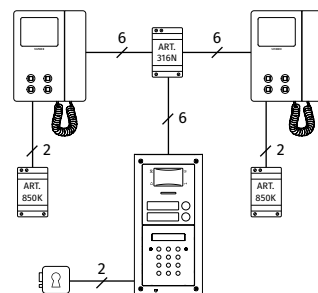

VK4K/6758

¹ Un pulsante può avere funzioni multiple
² Da ordinare separatamente

Videocode Serie VK4KC

Videokit mono o bifamiliare con tastiera digitale

6 FILI BUS

Tastiera digitale

Intercom.

Opzione Wide camera

	VK4KC-1	VK4KC-1S	VK4KC-2	VK4KC-2S
CONNESSIONE	6 FILI BUS			
POSTO ESTERNO	Serie 4000			
PORTIERE ELETTRICO	1 x 4833-1		1 x 4833-2	
TIPO TELECAMERA	Telecamera Day/Night a colori con LED d'illuminazione agli infrarossi			
OPZIONE WIDE CAMERA	Disponibile			
LED	4: Busy, Ring, Speak, Door Open			
PULSANTI DI CHIAMATA	1		2	
APERTURA PORTA	Relè apri porta a contatti puliti incorporato C, NC, NO oppure scarica capacitiva			
CHIAMATA	Nota elettronica di chiamata			
TASTIERA DIGITALE	1 x 4800M			
CODICI / RELÈ	3 / 3			
ILLUMINAZIONE	Sì			
SCATOLA DI MONTAGGIO	1 x 4852	1 x 4882	1 x 4852	1 x 4882
OPZIONE TETTuccio ANTI-PIOGGIA²	4872	4892	4872	4892
DIMENSIONI	2 moduli			
MONTAGGIO	Incasso	Superficie	Incasso	Superficie
ALIMENTATORE	1 x 850K		2 x 850K	
INPUT/OUTPUT/VA	230-127Vac / 24Vac / 24VA			
DIMENSIONI	Contenitore DIN tipo A 5 moduli (87x105x65mm)			
MONTAGGIO	Su barra DIN o direttamente a parete			
DISTRIBUTORE VIDEO	-		1 x 316N	
IMBALLO	Scatola di cartone			
DIMENSIONI	41.5x17x15cm		18x24x54cm	