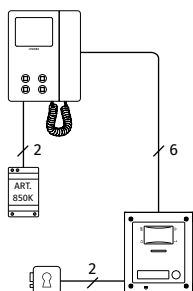

Opzione Wide camera

	VK4K-1	VK4K-1S	VK4K-2	VK4K-2S
CONNESSIONE	6 FILI BUS			
POSTO ESTERNO	Serie 4000			
PORTIERE ELETTRICO	1 x 4833-1		1 x 4833-2	
TIPO TELECAMERA	Telecamera Day/Night a colori con LED d'illuminazione agli infrarossi			
OPZIONE WIDE CAMERA	Disponibile			
LED	4: Busy, Ring, Speak, Door Open			
PULSANTI DI CHIAMATA	1		2	
APERTURA PORTA	Relè apri porta a contatti puliti incorporato C, NC, NO oppure scarica capacitiva			
CHIAMATA	Nota elettronica di chiamata			
SCATOLA DI MONTAGGIO	1 x 4851	1 x 4881	1 x 4851	1 x 4881
OPZIONE TETTUCCIO ANTI-PIOGGIA²	4871	4891	4871	4891
DIMENSIONI	1 modulo			
MONTAGGIO	Incasso	Superficie	Incasso	Superficie
ALIMENTATORE	1 x 850K		2 x 850K	
INPUT/OUTPUT/VA	230-127Vac / 24Vac / 24VA			
DIMENSIONI	Contenitore DIN tipo A 5 moduli (87x105x65mm)			
MONTAGGIO	Su barra DIN o direttamente a parete			
DISTRIBUTORE VIDEO	-		1 x 316N	
IMBALLO	Scatola di cartone			
DIMENSIONI	31x17x13cm		25.3x24.4x18.3cm	