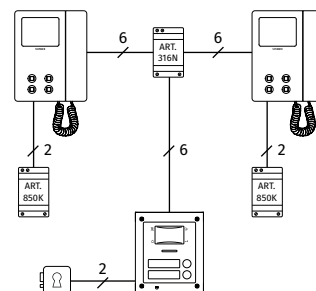

Opzione Wide camera

	VK4K-1	VK4K-1S	VK4K-2	VK4K-2S
CONNESSIONE	6 FILI BUS			
POSTO ESTERNO	Serie 4000			
PORTIERE ELETTRICO	1 x 4833-1		1 x 4833-2	
TIPO TELECAMERA	Telecamera Day/Night a colori con LED d'illuminazione agli infrarossi			
OPZIONE WIDE CAMERA	Disponibile			
LED	4: Busy, Ring, Speak, Door Open			
PULSANTI DI CHIAMATA	1		2	
APERTURA PORTA	Relè apri porta a contatti puliti incorporato C, NC, NO oppure scarica capacitiva			
CHIAMATA	Nota elettronica di chiamata			
SCATOLA DI MONTAGGIO	1 x 4851	1 x 4881	1 x 4851	1 x 4881
OPZIONE TETTUCCIO ANTI-PIOGGIA²	4871	4891	4871	4891
DIMENSIONI	1 modulo			
MONTAGGIO	Incasso	Superficie	Incasso	Superficie
ALIMENTATORE	1 x 850K		2 x 850K	
INPUT/OUTPUT/VA	230-127Vac / 24Vac / 24VA			
DIMENSIONI	Contenitore DIN tipo A 5 moduli (87x105x65mm)			
MONTAGGIO	Su barra DIN o direttamente a parete			
DISTRIBUTORE VIDEO	-		1 x 316N	
IMBALLO	Scatola di cartone			
DIMENSIONI	31x17x13cm		25.3x24.4x18.3cm	