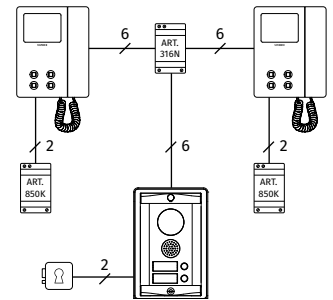

Kit vidéo Série VK8K

Mono ou bi-familial

	VK8K-1	VK8K-1S	VK8K-2	VK8K-2S
CONNEXION	6 FILS BUS			
POSTE EXTÉRIEUR	Série 8000			
PORTIER ÉLECTRIQUE MODULE	1 x 8833-1		1 x 8833-2	
TYPE CAMÉRA	Caméra en couleurs avec LED d'éclairage blanche			
OPTION WIDE CAMÉRA	Non disponible			
BOUTONS D'APPEL	1		2	
OUVERTURE PORTE	Relais ouvre porte à contacts secs incorporé C, NC, NO ou décharge capacitive			
APPEL	Note électronique d'appel			
BOÎTE DE MONTAGE	1 x 8855	1 x 8885	1 x 8855	1 x 8885
VISIÈRE ANTI-PLUIE	1 x 8875	—	1 x 8875	—
DIMENSIONS	1.5 module			
MONTAGE	Encastrement	Surface	Encastrement	Surface
ALIMENTATEUR	1 x 850K		2 x 850K	
INPUT/OUTPUT/VA	230-127Vac / 24Vac / 24VA			
DIMENSIONS	Boîtier DIN type A 5 modules (87x105x65mm)			
MONTAGE	Sur barre DIN ou directement au mur			
DISTRIBUTEURS VIDÉO	—		1 x 316N	
EMBALLAGE	Boîte en carton			
DIMENSIONS	31x17x13cm		25x24x18cm	

CARACTÉRISTIQUES SPÉCIALES

NOMBRE MAXIMUM POSTES EXTÉRIEURS	Jusqu'à 4
NOMBRE MAXIMUM DE POSTES INTÉRIEURS	Jusqu'à 4 par bouton d'appel
ACCESSIBILITÉ	Oui, indications acoustiques
ALLUMAGE AUTOMATIQUE	Oui, sélectif pour plusieurs entrées
INTERCOMMUNICATION	Si, entre appartements ou entre postes intérieurs sans connexions supplémentaires
APPEL D'ÉTAGE	Oui, tonalité d'appel différencié Privacy
PRIVACY	Oui, appel momentanément désactivé
ENTRÉE PUSH TO EXIT	Oui, 1
TEMPS PROGRAMMABLES	Conversation et Ouverture Porte