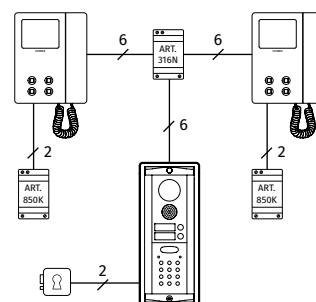

VK8K/6758

¹ Un bouton peut avoir plusieurs fonctions
² À commander séparément

Videocode Série VK8KC

Kit vidéo mono ou bi-familial avec clavier numérique

6 FILS BUS

Clavier numérique

Intercom.

	VK8KC-1	VK8KC-1S	VK8KC-2	VK8KC-2S
CONNEXION	6 FILS BUS			
POSTE EXTÉRIEUR	Série 8000			
PORTIER ÉLECTRIQUE MODULE	1 x 8833-1		1 x 8833-2	
TYPE CAMÉRA	Caméra en couleurs avec LED d'éclairage blanche			
OPTION WIDE CAMÉRA	Non disponible			
BOUTONS D'APPEL	1		2	
OUVERTURE PORTE	Relais ouvre porte à contacts secs incorporé C, NC, NO ou décharge capacitive			
APPEL	Note électronique d'appel			
CLAVIER NUMÉRIQUE	1 x 8800			
CODES / RELAYS	2 / 2			
ÉCLAIRAGE	Oui			
BOÎTE DE MONTAGE	1 x 8857	1 x 8887	1 x 8857	1 x 8887
VISIÈRE ANTI-PLUIE	1 x 8877	—	1 x 8877	—
DIMENSIONS	2.5 modules			
MONTAGE	Encastrement	Surface	Encastrement	Surface
ALIMENTATEUR	1 x 850K		2 x 850K	
INPUT/OUTPUT/VA	230-127Vac / 24Vac / 24VA			
DIMENSIONS	Boîtier DIN type A 5 modules (87x105x65mm)			
MONTAGE	Sur barre DIN ou directement au mur			
DISTRIBUTEURS VIDÉO	—		1 x 316N	
EMBALLAGE	Boîte en carton			
DIMENSIONS	41.5x17x15cm		18x24x54cm	