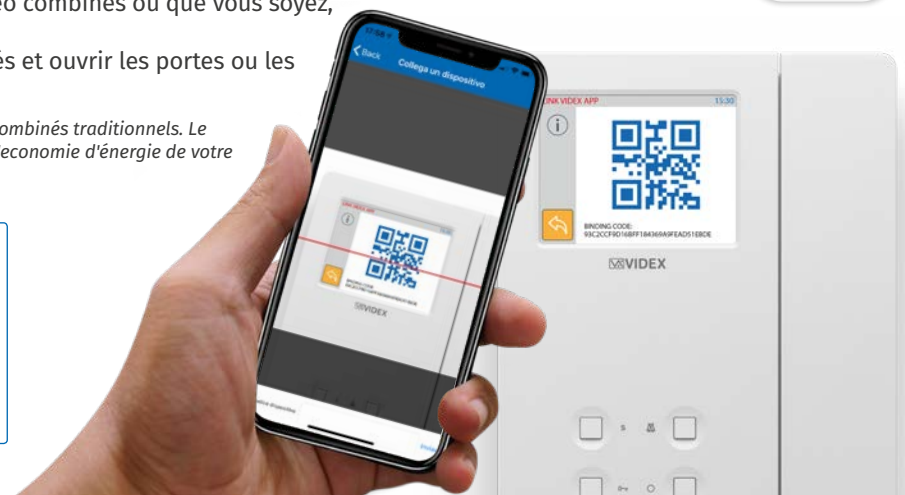

¹ Un bouton peut avoir plusieurs fonctions
² À commander séparément

Videx Cloudnected client

Videx CloudNected Client est l'application multiplate-forme pour smartphones et tablets qui permet la connexion avec les produits IP Videx sans effort.

Enregistrez-vous dans l'application et connectez les appareils Videx IP en scannant simplement le code QR dédié. Vous pouvez recevoir les appels de vos vidéo combinés où que vous soyez, sans avoir l'application ouverte.

Vous pouvez appeler les appareils connectés et ouvrir les portes ou les portails si vous n'êtes pas dans la maison.

Remarque: cette application ne remplace pas les vidéo combinés traditionnels. Le fonctionnement de l'application est soumis aux règles d'économie d'énergie de votre smartphone et à sa la connectivité.