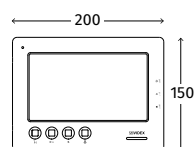

6758	6788
ÉCRAN	7" Hi-Res en couleurs LCD TFT	
CONVENTIONNEL / MAINS LIBRES	Mains libres	
CONNEXION	6 FILS BUS	2 FILS BUS
BOUTONS / SERVICES¹	4 : Service, Privacy, Ouvre porte/ Appel intercommunication, Réponse/ OFF/ Allumage automatique/ Appuyez pour parler	4 : Service, Privacy/Activation relais bus/ Commutation caméra/Refus d'appel, Ouvre porte/ Appel intercommunication, Réponse/OFF/Allumage automatique/ Appuyez pour parler
LED	3 : Porte ouverte, Privacy ON, Conversation	
OPTION MÉMOIRE VIDÉO	Oui, jusqu'à 100 images enregistrées dans la mémoire intégrée ou jusqu'à 4096 images ou 512 clips vidéo de 15 secondes dans la carte de mémoire MicroSD	
RÉGLAGES	Volume sonore d'appel, Volume vocal Saturation, Contraste, Luminosité	
PROGRAMMATION	Durée privacy, Type de sonnerie, Nombre de sonneries, Appel d'intercommunication	
MONTAGE	Surface	
FINITIONS	Satin Blanc (standard) - /B Black Rubber	
OPTION KIT DE TRAVAIL²	67931