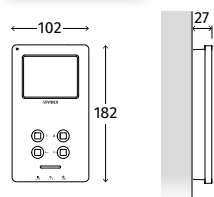

6300 SERIES

	6358	6388
ÉCRAN	3.5" Hi-Res en couleurs LCD TFT	
CONVENTIONNEL / MAINS LIBRES	Mains libres	
CONNEXION	6 FILS BUS	2 FILS BUS
BOUTONS / SERVICES¹	4 : Service, Privacy, Ouvre porte/Appel intercommunication, Réponse/OFF/ Allumage automatique/ Appuyez pour parler	4: Service, Privacy/Bus relay activation/ Camera switch/Appel reject, Ouvre porte/ Intercommunication Appel, Réponse/OFF/Allumage automatique/Appuyez pour parler
LED	3 : Porte ouverte, Privacy ON, Conversation	
OPTION MÉMOIRE VIDÉO	Oui, jusqu'à 100 images enregistrées dans la mémoire intégrée	
RÉGLAGES	Durée privacy, Nombre de sonneries, Appel d'intercommunication	
PROGRAMMATION	Durée privacy, Type de sonnerie, Nombre de sonneries, Appel d'intercommunication	
MONTAGE	Surface	
FINITIONS	Satin Blanc (standard) - /B Black Rubber	
OPTION KIT DE TRAVAIL²	63931