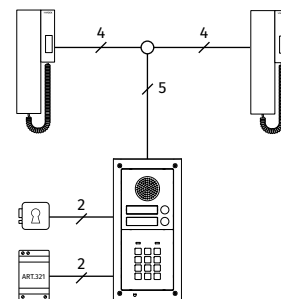

¹ À commander séparément

4KC Kit Digiphone

Kit audio mono ou bi-familial avec clavier numérique

STANDARD 3+1 AUDIO

Clavier numérique

	4KC-1	4KC-1S	4KC-2	4KC-2S
CONNEXION	STANDARD 3+1 AUDIO			
POSTE EXTÉRIEUR	Série 4000			
PORTIER ÉLECTRIQUE	1 x 4836-1		1 x 4836-2	
BOUTONS D'APPEL	1		2	
OUVERTURE PORTE	Relais ouvre-porte incorporé			
APPEL	Note électronique d'appel			
CLAVIER NUMÉRIQUE	1 x 4901			
CODES / RELAIS	3 / 3			
ÉCLAIRAGE	Oui, boutons rétro-éclairés			
BOÎTE DE MONTAGE	1 x 4852	1 x 4882	1 x 4852	1 x 4882
OPTION VISIÈRE ANTI-PLUIE¹	4872	4892	4872	4892
DIMENSIONS	2 modules			
MONTAGE	Encastrement	Surface	Encastrement	Surface
POSTE INTÉRIEUR	1 x 3011		2 x 3011	
SÉRIE	Série 3000 Smart Range			
APPEL	Note électronique d'appel			
BOUTONS	1 : Ouvre porte			
RÉGLAGES	Volume sonore de l'appel (3 niveaux)			
MONTAGE	Surface			
ALIMENTATEUR	1 x 321			
INPUT/OUTPUT/VA	230Vac / 12Vac / 15VA			
DIMENSIONS	Boîtier DIN type A 3 modules (52.5x105x65mm)			
MONTAGE	Sur barre DIN ou directement au mur			
EMBALLAGE	Boîte en carton			
DIMENSIONS	29x29.5x7cm		40x29.5x7cm	
POIDS	2.4Kg	2.8Kg	2.7Kg	3.1Kg