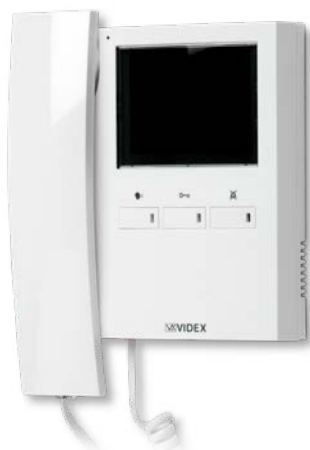

Postes intérieurs Série 3600 et 5000

(disponible jusqu'à épuisement des stock)

**3600
SERIES**