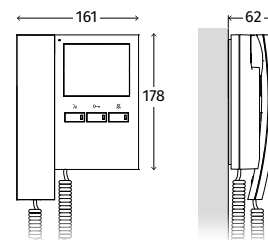

Postes intérieurs Série 3600 et 5000

(disponible jusqu'à épuisement des stock)

**3600
SERIES**