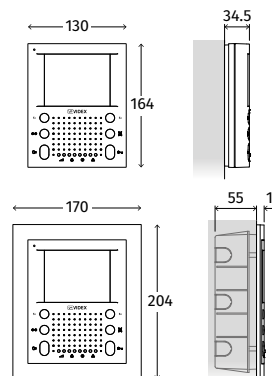

**5000
SERIES**

	5456
ÉCRAN	3.5" Hi-Res en couleurs LCD TFT
CONVENTIONNEL / MAINS LIBRES	Mains libres
CONNEXION	6 FILS BUS
BOUTONS / SERVICES¹	6 : Réponse/Appuyez pour parler/OFF, Privacy, Ouvre porte/Appel d'intercommunication, 3 Boutons de service
LED	4 : Porte ouverte, Privacy ON, Conversation, Service
OPTION MÉMOIRE VIDÉO	Oui, jusqu'à 512 images enregistrées dans la mémoire intégrée
RÉGLAGES	Volume sonore d'appel, Volume vocal Saturation, Luminosité
PROGRAMMATION	Durée privacy, Type de sonnerie, Nombre de sonneries
MONTAGE	Surface Encastrement (requiert 5981N² ou 5983N²)
FINITIONS	Blanc brillant (standard) /CR Argen /CA Effet fibre de carbone
OPTION KIT DE TRAVAIL²	5931