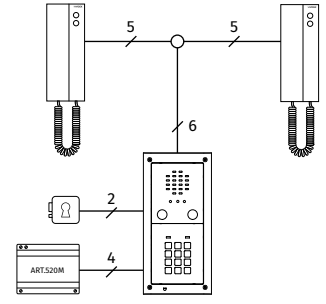

¹ À commander séparément

VRKC Digiphone

Anti-vandalisme mono ou bi-familial avec clavier numérique

STANDARD 4+1 AUDIO

Anti-vandalisme

Clavier numérique

VRKC-1S

	VRKC-1	VRKC-1S	VRKC-2	VRKC-2S
CONNEXION	STANDARD 4+1 AUDIO			
POSTE EXTÉRIEUR	Série 4000 Anti-vandalisme			
PORTIER ÉLECTRIQUE	1 x VR4KAM-1		1 x VR4KAM-2	
LED	3: Speak, Busy, Door Open			
BOUTONS D'APPEL	1		2	
OUVERTURE PORTE	Relais ouvre porte à contacts secs incorporé C, NC, NO			
APPEL	Note électronique d'appel			
CLAVIER NUMÉRIQUE	1 x VR4901			
CODES / RELAYS	3 / 3			
ÉCLAIRAGE	Oui, boutons rétro-éclairés			
BOÎTE DE MONTAGE	1 x 4852	1 x 4882	1 x 4852	1 x 4882
OPTION VISIÈRE ANTI-PLUIE¹	4872	4892	4872	4892
DIMENSIONS	2 modules			
MONTAGE	Encastrement	Surface	Encastrement	Surface
POSTE INTÉRIEUR	1 x 3111		2 x 3111	
SÉRIE	Série 3000 Smart Range			
APPEL	Note électronique d'appel			
BOUTONS	2 : Ouvre porte, Service			
RÉGLAGES	Volume sonore de l'appel (3 niveaux)			
MONTAGE	Surface			
ALIMENTATEUR	1 x 520M			
INPUT/OUTPUTS/VA	230Vac / 12Vdc - 8Vdc - 13Vac / 13VA			
DIMENSIONS	Boîtier DIN type A 8 modules (140x65x105 mm)			
MONTAGE	Sur barre DIN ou directement au mur			
EMBALLAGE	Boîte en carton			
DIMENSIONS	40x29.5x7cm			
POIDS	3Kg	3.5Kg	3.3Kg	3.8Kg