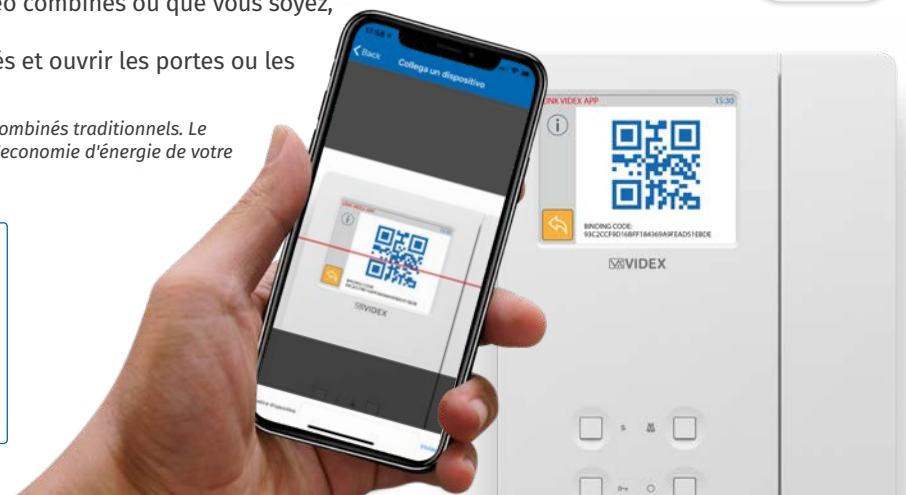

¹ Un bouton peut avoir plusieurs fonctions
² À commander séparément

Videx Cloudnected client

Videx CloudNected Client est l'application multiplate-forme pour smartphones et tablets qui permet la connexion avec les produits IP Videx sans effort.

Enregistrez-vous dans l'application et connectez les appareils Videx IP en scannant simplement le code QR dédié. Vous pouvez recevoir les appels de vos vidéo combinés où que vous soyez, sans avoir l'application ouverte.

Vous pouvez appeler les appareils connectés et ouvrir les portes ou les portails si vous n'êtes pas dans la maison.

Remarque: cette application ne remplace pas les vidéo combinés traditionnels. Le fonctionnement de l'application est soumis aux règles d'économie d'énergie de votre smartphone et à sa la connectivité.