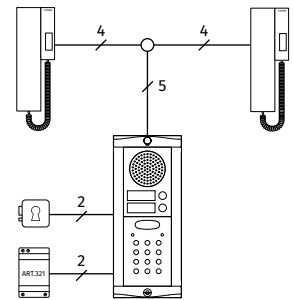

¹ À commander séparément

8KC Kit Digiphone

Kit audio mono ou bi-familial avec clavier numérique

STANDARD 3+1 AUDIO

Clavier numérique

8KC-1S/A/BL

	8KC-1	8KC-1S	8KC-2	8KC-2S
CONNEXION	STANDARD 3+1 AUDIO			
POSTE EXTÉRIEUR	Série 8000			
PORTIER ÉLECTRIQUE	1 x 8836M-1		1 x 8836M-2	
BOUTONS D'APPEL	1		2	
OUVERTURE PORTE	Relais ouvre-porte incorporé			
APPEL	Note électronique d'appel			
CLAVIER NUMÉRIQUE	1 x 8800			
CODES / RELAIS	2 / 2			
ÉCLAIRAGE	Oui			
BOÎTE DE MONTAGE	1 x 8852	1 x 8882	1 x 8852	1 x 8882
CADRE DE PROTECTION	1 x 8862	—	1 x 8862	—
OPTION VISIÈRE ANTI-PLUIE¹	8872	—	8872	—
DIMENSIONS	2 modules			
MONTAGE	Encastrement	Surface	Encastrement	Surface
POSTE INTÉRIEUR	1 x 3011		2 x 3011	
SÉRIE	Série 3000 Smart Range			
APPEL	Note électronique d'appel			
BOUTONS	1: Ouvre porte			
RÉGLAGES	Volume sonore de l'appel (3 niveaux)			
MONTAGE	Surface			
ALIMENTATEUR	1 x 321			
INPUT/OUTPUT/VA	230Vac / 12Vac / 15VA			
DIMENSIONS	Boîtier DIN type A 3 modules (52.5x105x65mm)			
MONTAGE	Sur barre DIN ou directement au mur			
EMBALLAGE	Boîte en carton			
DIMENSIONS	29x29.5x7cm		40x29.5x7cm	
POIDS	2.1Kg	2.6Kg	2.8Kg	3.3Kg