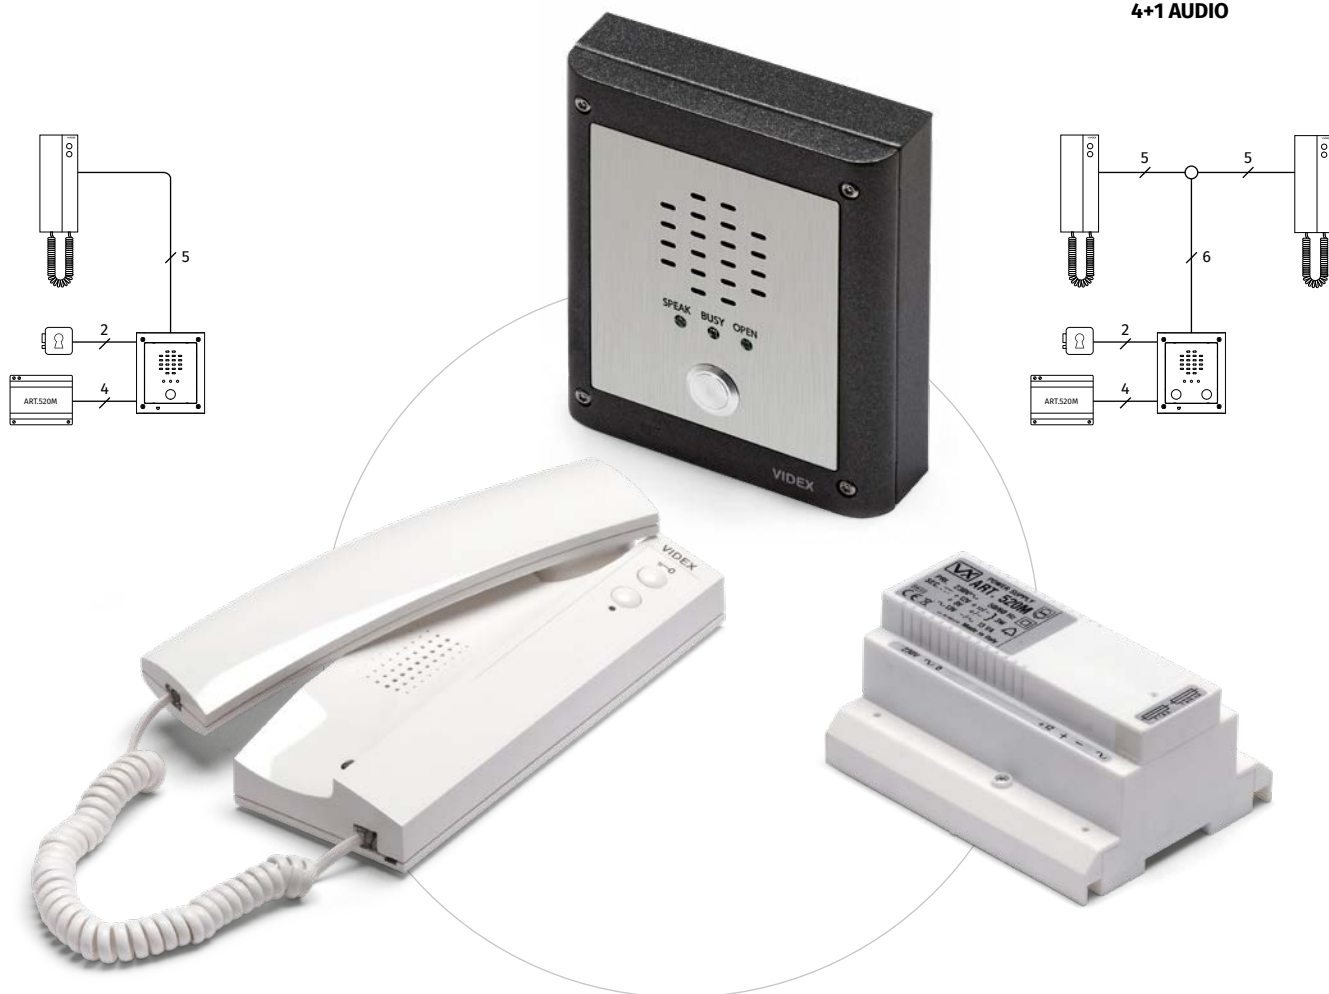

VRK Kit audio

Kit audio anti-vandalisme mono ou bi-familial

STANDARD Anti-vandalisme
4+1 AUDIO

	VRK-1	VRK-1S	VRK-2	VRK-2S
CONNEXION	STANDARD 4+1 AUDIO			
POSTE EXTÉRIEUR	Série 4000 Anti-vandalisme			
PORTIER ÉLECTRIQUE	1 x VR4KAM-1		1 x VR4KAM-2	
LED	3: Speak, Busy, Door Open			
BOUTONS D'APPEL	1		2	
OUVERTURE PORTE	Relais ouvre porte à contacts secs incorporé C, NC, NO			
APPEL	Note électronique d'appel			
BOÎTE DE MONTAGE	1 x 4851	1 x 4881	1 x 4851	1 x 4881
OPTION VISIÈRE ANTI-PLUIE¹	4871	4891	4871	4891
DIMENSIONS	1 module			
MONTAGE	Encastrement	Surface	Encastrement	Surface
POSTE INTÉRIEUR	1 x 3111		2 x 3111	
SÉRIE	Série 3000 Smart Range			
APPEL	Note électronique d'appel			
BOUTONS	2: Ouvre porte, Service			
RÉGLAGES	Volume sonore de l'appel (3 niveaux)			
MONTAGE	Surface			
ALIMENTATEUR	1 x 520M			
INPUT/OUTPUTS/VA	230Vac / 12Vdc - 8Vdc - 13Vac / 13VA			
DIMENSIONS	Boîtier DIN type A 8 modules (140x65x10mm)			
MONTAGE	Sur barre DIN ou directement au mur			
EMBALLAGE	Boîte en carton			
DIMENSIONS	29x29,5x7cm			
POIDS	2.1Kg	2.4Kg	2.4Kg	2.8Kg

¹ À commander séparément