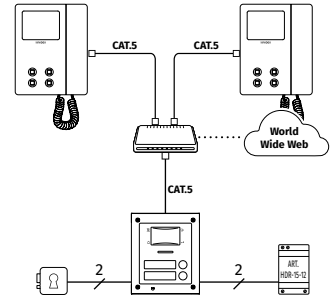

ESVIX/KRV782

¹ Un bouton peut avoir plusieurs fonctions
² À commander séparément

Kit vidéo Série IPVK

Série 6200

Mono ou bi-familial

IP

Intercom.

Wide camera standard