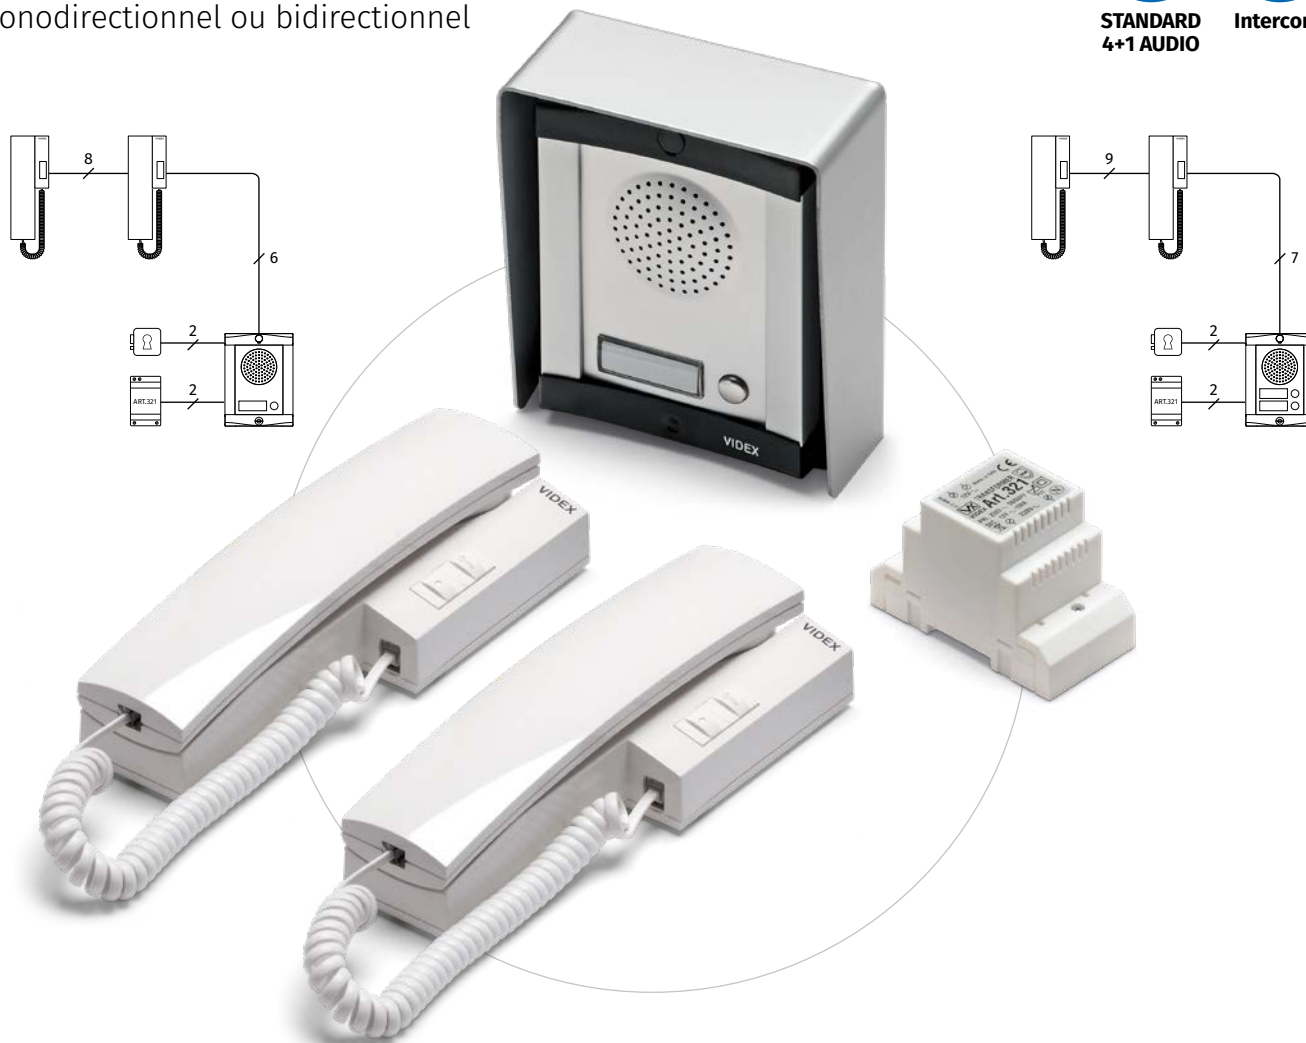

¹ À commander séparément

IK8K Interkit

Kit audio d'intercommunication monodirectionnel ou bidirectionnel

STANDARD
4+1 AUDIO

Intercom.

	IK8K-1	IK8K-1S	IK8K-2	IK8K-2S
CONNEXION	STANDARD 4+1 AUDIO			
POSTE EXTÉRIEUR	Série 8000			
PORTIER ÉLECTRIQUE	1 x 88361-1		1 x 88361-2	
BOUTONS D'APPEL	1		2	
OUVERTURE PORTE	Relais ouvre-porte incorporé			
APPEL	Note électronique d'appel			
BOÎTE DE MONTAGE	1 x 8851	1 x 8881	1 x 8851	1 x 8881
CADRE DE PROTECTION	1 x 8861	—	1 x 8861	—
OPTION VISIÈRE ANTI-PLUIE¹	8871	—	8871	—
DIMENSIONS	1 module			
MONTAGE	Encastrement	Surface	Encastrement	Surface
POSTE INTÉRIEUR	2 x 3002			
SÉRIE	Série 3000 Smart Range			
APPEL	Note électronique d'appel			
BOUTONS	1: Ouvre porte			
RÉGLAGES	Volume sonore de l'appel (3 niveaux)			
MONTAGE	Surface			
ALIMENTATEUR	1 x 321			
INPUT/OUTPUT/VA	230Vac / 12Vac / 15VA			
DIMENSIONS	Boîtier DIN type A 3 modules (52.5x105x65mm)			
MONTAGE	Sur barre DIN ou directement au mur			
EMBALLAGE	Boîte en carton			
DIMENSIONS	29x29.5x7cm			
POIDS	2.1Kg	2.2Kg	2.1Kg	2.2Kg