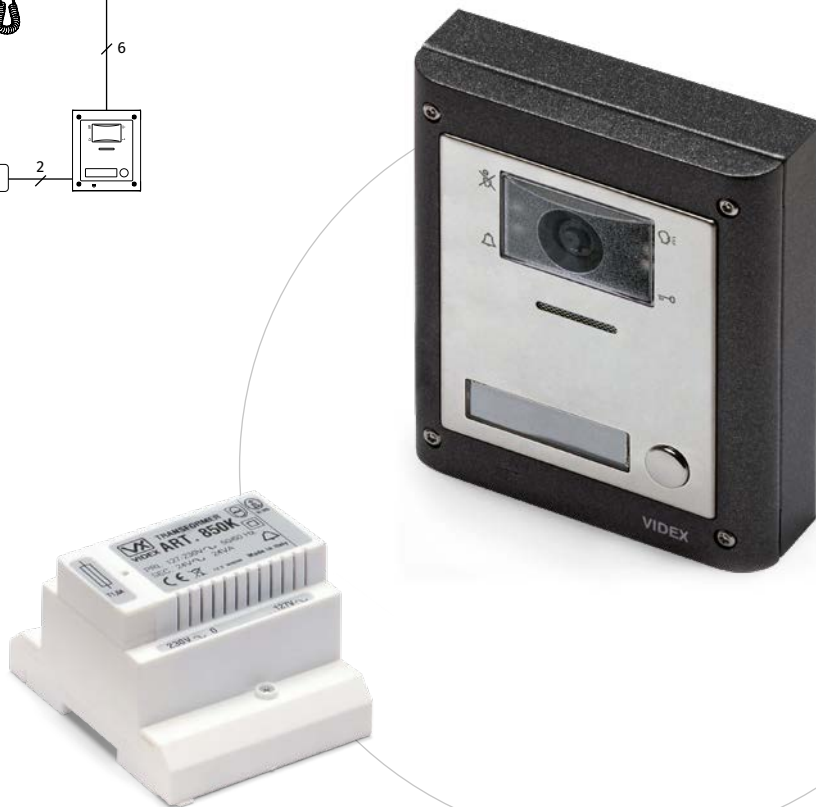

VK8KC/6758

¹ Un bouton peut avoir plusieurs fonctions
² À commander séparément

Kit vidéo Série VK4K

Mono ou bi-familial

6 FILS BUS

Intercom.

Wide camera opt.

	VK4K-1	VK4K-1S	VK4K-2	VK4K-2S
CONNEXION	6 FILS BUS			
POSTE EXTÉRIEUR	Série 4000			
PORTIER ÉLECTRIQUE MODULE	1 x 4833-1		1 x 4833-2	
TYPE CAMÉRA	Caméra en couleurs avec LED d'éclairage blanche			
OPTION WIDE CAMÉRA	Disponible			
LED	4: Busy, Ring, Speak, Door Open			
BOUTONS D'APPEL	1		2	
OUVERTURE PORTE	Relais ouvre porte à contacts secs incorporé C, NC, NO ou décharge capacitive			
APPEL	Note électronique d'appel			
BOÎTE DE MONTAGE	1 x 4851	1 x 4881	1 x 4851	1 x 4881
OPTION VISIÈRE ANTI-PLUIE²	4871	4891	4871	4891
DIMENSIONS	1 module			
MONTAGE	Encastrement	Surface	Encastrement	Surface
ALIMENTATEUR	1 x 850K		2 x 850K	
INPUT/OUTPUT/VA	230-127Vac / 24Vac / 24VA			
DIMENSIONS	Boîtier DIN type A 5 modules (87x105x65mm)			
MONTAGE	Sur barre DIN ou directement au mur			
DISTRIBUTEURS VIDÉO	—		1 x 316N	
EMBALLAGE	Boîte en carton			
DIMENSIONS	31x17x13cm		25x24x18cm	