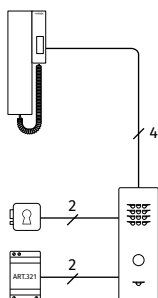

¹ À commander séparément

SLK SLIM Kit audio

Seulement mono-familial

STANDARD
3+1 AUDIO

SLK	
CONNEXION	STANDARD 3+1 AUDIO
POSTE EXTÉRIEUR	Série Slim
PORTIER ÉLECTRIQUE	1 x 436
BOUTONS D'APPEL	1
OUVERTURE PORTE	Relais ouvre-porte incorporé
APPEL	Note électronique d'appel
MONTAGE	Surface
POSTE INTÉRIEUR	1 x 3011
SÉRIE	Série 3000 Smart Range
APPEL	Note électronique d'appel
BOUTONS	1 : Ouvre porte
RÉGLAGES	Volume sonore de l'appel (3 niveaux)
MONTAGE	Surface
ALIMENTATEUR	1 x 321
INPUT/OUTPUT/VA	230Vac / 12Vac / 15VA
DIMENSIONS	Boîtier DIN type A 3 modules (52.5x105x65mm)
MONTAGE	Sur barre DIN ou directement au mur
EMBALLAGE	Boîte en carton
DIMENSIONS	25.5x23.5x7cm
POIDS	1.5Kg