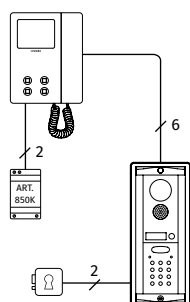

VK8K/6758

¹ Un bouton peut avoir plusieurs fonctions
² À commander séparément

Videocode Série VK8KC

Kit vidéo mono ou bi-familial avec clavier numérique

6 FILS BUS

Clavier numérique

Intercom.

	VK8KC-1	VK8KC-1S	VK8KC-2	VK8KC-2S
CONNEXION	6 FILS BUS			
POSTE EXTÉRIEUR	Série 8000			
PORTIER ÉLECTRIQUE MODULE	1 x 8833-1		1 x 8833-2	
TYPE CAMÉRA	Caméra en couleurs avec LED d'éclairage blanche			
OPTION WIDE CAMÉRA	Non disponible			
BOUTONS D'APPEL	1		2	
OUVERTURE PORTE	Relais ouvre porte à contacts secs incorporé C, NC, NO ou décharge capacitive			
APPEL	Note électronique d'appel			
CLAVIER NUMÉRIQUE	1 x 8800			
CODES / RELAYS	2 / 2			
ÉCLAIRAGE	Oui			
BOÎTE DE MONTAGE	1 x 8857	1 x 8887	1 x 8857	1 x 8887
VISIÈRE ANTI-PLUIE	1 x 8877	—	1 x 8877	—
DIMENSIONS	2.5 modules			
MONTAGE	Encastrement	Surface	Encastrement	Surface
ALIMENTATEUR	1 x 850K		2 x 850K	
INPUT/OUTPUT/VA	230-127Vac / 24Vac / 24VA			
DIMENSIONS	Boîtier DIN type A 5 modules (87x105x65mm)			
MONTAGE	Sur barre DIN ou directement au mur			
DISTRIBUTEURS VIDÉO	—		1 x 316N	
EMBALLAGE	Boîte en carton			
DIMENSIONS	41.5x17x15cm		18x24x54cm	