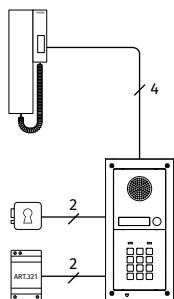

¹ À commander séparément

4KC Kit Digiphone

Kit audio mono ou bi-familial avec clavier numérique

STANDARD 3+1 AUDIO

Clavier numérique

	4KC-1	4KC-1S	4KC-2	4KC-2S
CONNEXION	STANDARD 3+1 AUDIO			
POSTE EXTÉRIEUR	Série 4000			
PORTIER ÉLECTRIQUE	1 x 4836-1		1 x 4836-2	
BOUTONS D'APPEL	1		2	
OUVERTURE PORTE	Relais ouvre-porte incorporé			
APPEL	Note électronique d'appel			
CLAVIER NUMÉRIQUE	1 x 4901			
CODES / RELAIS	3 / 3			
ÉCLAIRAGE	Oui, boutons rétro-éclairés			
BOÎTE DE MONTAGE	1 x 4852	1 x 4882	1 x 4852	1 x 4882
OPTION VISIÈRE ANTI-PLUIE¹	4872	4892	4872	4892
DIMENSIONS	2 modules			
MONTAGE	Encastrement	Surface	Encastrement	Surface
POSTE INTÉRIEUR	1 x 3011		2 x 3011	
SÉRIE	Série 3000 Smart Range			
APPEL	Note électronique d'appel			
BOUTONS	1 : Ouvre porte			
RÉGLAGES	Volume sonore de l'appel (3 niveaux)			
MONTAGE	Surface			
ALIMENTATEUR	1 x 321			
INPUT/OUTPUT/VA	230Vac / 12Vac / 15VA			
DIMENSIONS	Boîtier DIN type A 3 modules (52.5x105x65mm)			
MONTAGE	Sur barre DIN ou directement au mur			
EMBALLAGE	Boîte en carton			
DIMENSIONS	29x29.5x7cm		40x29.5x7cm	
POIDS	2.4Kg	2.8Kg	2.7Kg	3.1Kg