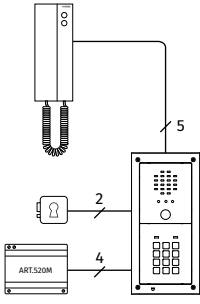

¹ À commander séparément

VRKC Digiphone

Anti-vandalisme mono ou bi-familial avec clavier numérique

STANDARD 4+1 AUDIO

Anti-vandalisme

Clavier numérique

VRKC-1S

	VRKC-1	VRKC-1S	VRKC-2	VRKC-2S
CONNEXION	STANDARD 4+1 AUDIO			
POSTE EXTÉRIEUR	Série 4000 Anti-vandalisme			
PORTIER ÉLECTRIQUE	1 x VR4KAM-1		1 x VR4KAM-2	
LED	3: Speak, Busy, Door Open			
BOUTONS D'APPEL	1		2	
OUVERTURE PORTE	Relais ouvre porte à contacts secs incorporé C, NC, NO			
APPEL	Note électronique d'appel			
CLAVIER NUMÉRIQUE	1 x VR4901			
CODES / RELAYS	3 / 3			
ÉCLAIRAGE	Oui, boutons rétro-éclairés			
BOÎTE DE MONTAGE	1 x 4852	1 x 4882	1 x 4852	1 x 4882
OPTION VISIÈRE ANTI-PLUIE¹	4872	4892	4872	4892
DIMENSIONS	2 modules			
MONTAGE	Encastrement	Surface	Encastrement	Surface
POSTE INTÉRIEUR	1 x 3111		2 x 3111	
SÉRIE	Série 3000 Smart Range			
APPEL	Note électronique d'appel			
BOUTONS	2 : Ouvre porte, Service			
RÉGLAGES	Volume sonore de l'appel (3 niveaux)			
MONTAGE	Surface			
ALIMENTATEUR	1 x 520M			
INPUT/OUTPUTS/VA	230Vac / 12Vdc - 8Vdc - 13Vac / 13VA			
DIMENSIONS	Boîtier DIN type A 8 modules (140x65x105 mm)			
MONTAGE	Sur barre DIN ou directement au mur			
EMBALLAGE	Boîte en carton			
DIMENSIONS	40x29.5x7cm			
POIDS	3Kg	3.5Kg	3.3Kg	3.8Kg