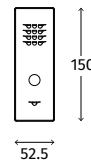

¹ À commander séparément

SLK SLIM Kit audio

Seulement mono-familial

STANDARD
3+1 AUDIO

SLK	
CONNEXION	STANDARD 3+1 AUDIO
POSTE EXTÉRIEUR	Série Slim
PORTIER ÉLECTRIQUE	1 x 436
BOUTONS D'APPEL	1
OUVERTURE PORTE	Relais ouvre-porte incorporé
APPEL	Note électronique d'appel
MONTAGE	Surface
POSTE INTÉRIEUR	1 x 3011
SÉRIE	Série 3000 Smart Range
APPEL	Note électronique d'appel
BOUTONS	1 : Ouvre porte
RÉGLAGES	Volume sonore de l'appel (3 niveaux)
MONTAGE	Surface
ALIMENTATEUR	1 x 321
INPUT/OUTPUT/VA	230Vac / 12Vac / 15VA
DIMENSIONS	Boîtier DIN type A 3 modules (52.5x105x65mm)
MONTAGE	Sur barre DIN ou directement au mur
EMBALLAGE	Boîte en carton
DIMENSIONS	25.5x23.5x7cm
POIDS	1.5Kg