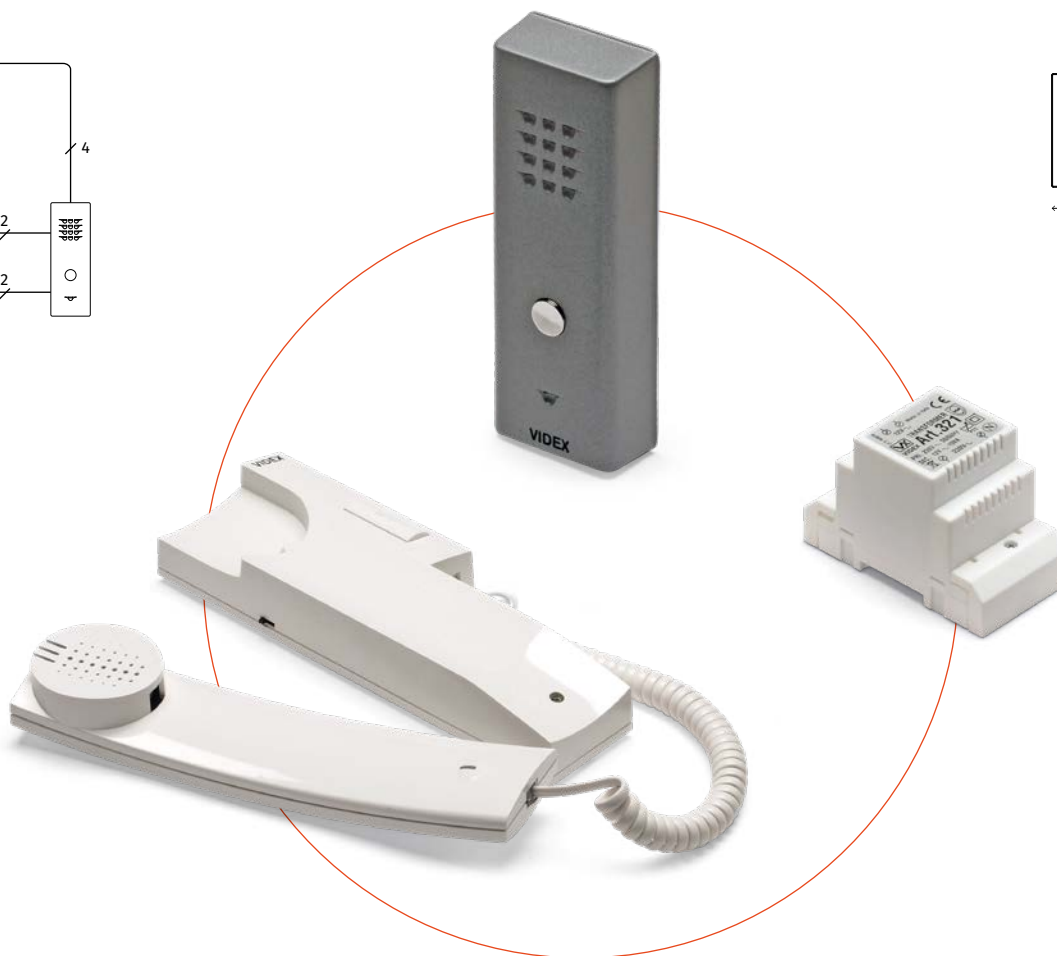

¹ À commander séparément

GSMVRKC GSM VR Kit Digiphone

Kit audio anti-vandalisme GSM
mono ou bi-familial avec
clavier numérique

GSM

Anti-vandalisme

Clavier
numérique

GSMVRKC-1S

	GSMVRKC-1	GSMVRKC-1S	GSMVRKC-2	GSMVRKC-2S
CONNEXION	GSM 2G/3G			
POSTE EXTÉRIEUR	Série 4000 Anti-vandalisme			
PORTIER ÉLECTRIQUE	1 x VR4KGSM-1		1 x VR4KGSM-2	
LED	3: Speak, Busy, Door Open			
BOUTONS D'APPEL	1		2	
OUVERTURE PORTE	Relais ouvre porte à contacts secs incorporé C, NC, NO			
APPEL	Note électronique d'appel			
CLAVIER NUMÉRIQUE	1 x VR4901			
CODES / RELAIS	3 / 3			
ÉCLAIRAGE	Oui, boutons rétro-éclairés			
BOÎTE DE MONTAGE	1 x 4852	1 x 4882	1 x 4852	1 x 4882
OPTION VISIÈRE ANTI-PLUIE¹	4872	4892	4872	4892
DIMENSIONS	2 modules			
MONTAGE	Encastrement	Surface	Encastrement	Surface
ANTENNE	1 x 433			
ACCESSOIRES	Câble de connexion, support de fixation mural			
ALIMENTATEUR	1 x HDR-15-12			
INPUT/OUTPUT/VA	85-264Vac / 12Vdc / 1.25A			
DIMENSIONS	Boîtier DIN type A 1 module (17,5x90x54,5mm)			
MONTAGE	Barre DIN			
EMBALLAGE	Boîte en carton			
DIMENSIONS	29x29,5x7cm			
POIDS	2Kg	2,3Kg	2Kg	2,3Kg

¹ À commander séparément

SLK SLIM Kit audio

Seulement mono-familial

STANDARD
3+1 AUDIO

SLK	
CONNEXION	STANDARD 3+1 AUDIO
POSTE EXTÉRIEUR	Série Slim
PORTIER ÉLECTRIQUE	1 x 436
BOUTONS D'APPEL	1
OUVERTURE PORTE	Relais ouvre-porte incorporé
APPEL	Note électronique d'appel
MONTAGE	Surface
POSTE INTÉRIEUR	1 x 3011
SÉRIE	Série 3000 Smart Range
APPEL	Note électronique d'appel
BOUTONS	1 : Ouvre porte
RÉGLAGES	Volume sonore de l'appel (3 niveaux)
MONTAGE	Surface
ALIMENTATEUR	1 x 321
INPUT/OUTPUT/VA	230Vac / 12Vac / 15VA
DIMENSIONS	Boîtier DIN type A 3 modules (52.5x105x65mm)
MONTAGE	Sur barre DIN ou directement au mur
EMBALLAGE	Boîte en carton
DIMENSIONS	25.5x23.5x7cm
POIDS	1.5Kg