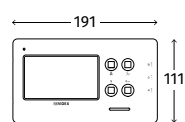

Postes intérieurs Série 6400 et 6700

**6400
SERIES**

	6458	6488
ÉCRAN	4.3" Hi-Res en couleurs LCD TFT	
CONVENTIONNEL / MAINS LIBRES	Mains libres	
CONNEXION	6 FILS BUS	2 FILS BUS
BOUTONS / SERVICES¹	4 : Service, Privacy, Ouvre porte/Appel intercommunication, Réponse/OFF/ Allumage automatique/ Appuyez pour parler	4 : Service, Privacy/Activation relais bus/Commutation caméra/Refus d'appel, Ouvre porte/Appel intercommunication, Réponse/OFF/Allumage automatique/ Appuyez pour parler
LED	3 : Porte ouverte, Privacy ON, Conversation	
OPTION MÉMOIRE VIDÉO	Oui, jusqu'à 100 images enregistrées dans la mémoire intégrée	
RÉGLAGES	Volume sonore d'appel, Volume vocal Saturation, Contraste, Luminosité	
PROGRAMMATION	Durée privacy, Type de sonnerie, Nombre de sonneries, Appel d'intercommunication	
MONTAGE	Surface	
FINITIONS	Satin Blanc (standard) - /B Black Rubber	
OPTION KIT DE TRAVAIL²	67931	