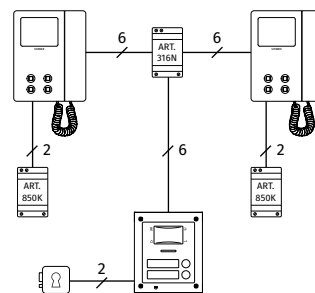

VK8KC/6758

¹ Un bouton peut avoir plusieurs fonctions
² À commander séparément

Kit vidéo Série VK4K

Mono ou bi-familial

6 FILS BUS

Intercom.

Wide camera opt.

	VK4K-1	VK4K-1S	VK4K-2	VK4K-2S
CONNEXION	6 FILS BUS			
POSTE EXTÉRIEUR	Série 4000			
PORTIER ÉLECTRIQUE MODULE	1 x 4833-1		1 x 4833-2	
TYPE CAMÉRA	Caméra en couleurs avec LED d'éclairage blanche			
OPTION WIDE CAMÉRA	Disponible			
LED	4: Busy, Ring, Speak, Door Open			
BOUTONS D'APPEL	1		2	
OUVERTURE PORTE	Relais ouvre porte à contacts secs incorporé C, NC, NO ou décharge capacitive			
APPEL	Note électronique d'appel			
BOÎTE DE MONTAGE	1 x 4851	1 x 4881	1 x 4851	1 x 4881
OPTION VISIÈRE ANTI-PLUIE²	4871	4891	4871	4891
DIMENSIONS	1 module			
MONTAGE	Encastrement	Surface	Encastrement	Surface
ALIMENTATEUR	1 x 850K		2 x 850K	
INPUT/OUTPUT/VA	230-127Vac / 24Vac / 24VA			
DIMENSIONS	Boîtier DIN type A 5 modules (87x105x65mm)			
MONTAGE	Sur barre DIN ou directement au mur			
DISTRIBUTEURS VIDÉO	—		1 x 316N	
EMBALLAGE	Boîte en carton			
DIMENSIONS	31x17x13cm		25x24x18cm	