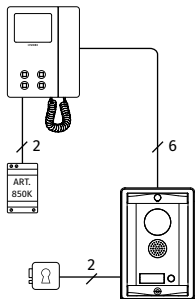

Kit vidéo Série VK8K

Mono ou bi-familial

	VK8K-1	VK8K-1S	VK8K-2	VK8K-2S
CONNEXION	6 FILS BUS			
POSTE EXTÉRIEUR	Série 8000			
PORTIER ÉLECTRIQUE MODULE	1 x 8833-1		1 x 8833-2	
TYPE CAMÉRA	Caméra en couleurs avec LED d'éclairage blanche			
OPTION WIDE CAMÉRA	Non disponible			
BOUTONS D'APPEL	1		2	
OUVERTURE PORTE	Relais ouvre porte à contacts secs incorporé C, NC, NO ou décharge capacitive			
APPEL	Note électronique d'appel			
BOÎTE DE MONTAGE	1 x 8855	1 x 8885	1 x 8855	1 x 8885
VISIÈRE ANTI-PLUIE	1 x 8875	—	1 x 8875	—
DIMENSIONS	1.5 module			
MONTAGE	Encastrement	Surface	Encastrement	Surface
ALIMENTATEUR	1 x 850K		2 x 850K	
INPUT/OUTPUT/VA	230-127Vac / 24Vac / 24VA			
DIMENSIONS	Boîtier DIN type A 5 modules (87x105x65mm)			
MONTAGE	Sur barre DIN ou directement au mur			
DISTRIBUTEURS VIDÉO	—		1 x 316N	
EMBALLAGE	Boîte en carton			
DIMENSIONS	31x17x13cm		25x24x18cm	

CARACTÉRISTIQUES SPÉCIALES

NOMBRE MAXIMUM POSTES EXTÉRIEURS	Jusqu'à 4
NOMBRE MAXIMUM DE POSTES INTÉRIEURS	Jusqu'à 4 par bouton d'appel
ACCESSIBILITÉ	Oui, indications acoustiques
ALLUMAGE AUTOMATIQUE	Oui, sélectif pour plusieurs entrées
INTERCOMMUNICATION	Si, entre appartements ou entre postes intérieurs sans connexions supplémentaires
APPEL D'ÉTAGE	Oui, tonalité d'appel différencié Privacy
PRIVACY	Oui, appel momentanément désactivé
ENTRÉE PUSH TO EXIT	Oui, 1
TEMPS PROGRAMMABLES	Conversation et Ouverture Porte