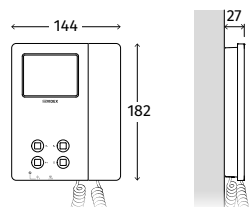

Postes intérieurs Série 6200 et 6300

6200 SERIES

	6256	6286	6296
ÉCRAN	3.5" Hi-Res en couleurs LCD TFT		3.5" Hi-Res en couleurs LCD TFT écran tactil
CONVENTIONNEL / MAINS LIBRES	Conventionnel		
CONNEXION	6 FILS BUS	2 FILS BUS	IP
BOUTONS / SERVICES¹	4 : Service, Allumage automatique, Ouvre porte/Appel intercommunication, Privacy	4 : Service, Privacy/Activation relais bus, Ouvre porte/Appel intercommunication, Allumage automatique / Commutation caméra	4 : Service, Allumage automatique, Ouvre porte / Appel intercommunication, Privacy (tous les boutons poussoirs sont programmables)
LED	2 : Porte ouverte, Privacy ON	3 : Porte ouverte, Privacy ON, Conversation	2 : Appel perdu, Privacy ON
OPTION MÉMOIRE VIDÉO	Oui, jusqu'à 100 images enregistrées dans la mémoire intégrée		Oui, standard
RÉGLAGES	Volume sonore d'appel, Volume vocal, Saturation, Contraste, Luminosité		Volume sonore d'appel, Luminosité
PROGRAMMATION	Durée privacy, Nombre de sonneries, Appel d'intercommunication	Durée privacy, Type de sonnerie, Nombre de sonneries, Appel d'intercommunication	Durée privacy, Nombre de sonneries, Appel d'intercommunication, Type de sonnerie, Répertoire d'adresses des plaques de rue
MONTAGE	Surface		
FINITIONS	Satin Blanc (standard) - /B Black Rubber		
OPTION KIT DE TRAVAIL²	62931		62932