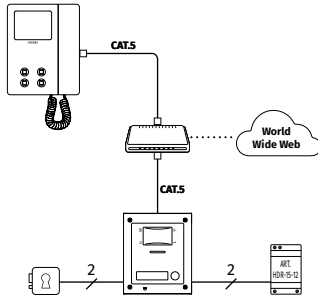

ESVIX/KRV782

¹ Un bouton peut avoir plusieurs fonctions
² À commander séparément

Kit vidéo Série IPVK

Série 6200

Mono ou bi-familial

IP

Intercom.

Wide camera standard