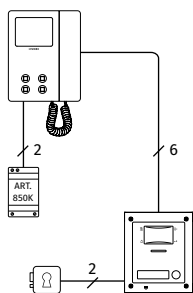

VK8KC/6758

¹ Un bouton peut avoir plusieurs fonctions
² À commander séparément

Kit vidéo Série VK4K

Mono ou bi-familial

6 FILS BUS

Intercom.

Wide camera opt.

	VK4K-1	VK4K-1S	VK4K-2	VK4K-2S
CONNEXION	6 FILS BUS			
POSTE EXTÉRIEUR	Série 4000			
PORTIER ÉLECTRIQUE MODULE	1 x 4833-1		1 x 4833-2	
TYPE CAMÉRA	Caméra en couleurs avec LED d'éclairage blanche			
OPTION WIDE CAMÉRA	Disponible			
LED	4: Busy, Ring, Speak, Door Open			
BOUTONS D'APPEL	1		2	
OUVERTURE PORTE	Relais ouvre porte à contacts secs incorporé C, NC, NO ou décharge capacitive			
APPEL	Note électronique d'appel			
BOÎTE DE MONTAGE	1 x 4851	1 x 4881	1 x 4851	1 x 4881
OPTION VISIÈRE ANTI-PLUIE²	4871	4891	4871	4891
DIMENSIONS	1 module			
MONTAGE	Encastrement	Surface	Encastrement	Surface
ALIMENTATEUR	1 x 850K		2 x 850K	
INPUT/OUTPUT/VA	230-127Vac / 24Vac / 24VA			
DIMENSIONS	Boîtier DIN type A 5 modules (87x105x65mm)			
MONTAGE	Sur barre DIN ou directement au mur			
DISTRIBUTEURS VIDÉO	—		1 x 316N	
EMBALLAGE	Boîte en carton			
DIMENSIONS	31x17x13cm		25x24x18cm	