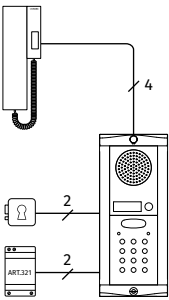

¹ À commander séparément

8KC Kit Digiphone

Kit audio mono ou bi-familial avec clavier numérique

STANDARD 3+1 AUDIO

Clavier numérique

8KC-1S/A/BL

	8KC-1	8KC-1S	8KC-2	8KC-2S
CONNEXION	STANDARD 3+1 AUDIO			
POSTE EXTÉRIEUR	Série 8000			
PORTIER ÉLECTRIQUE	1 x 8836M-1		1 x 8836M-2	
BOUTONS D'APPEL	1		2	
OUVERTURE PORTE	Relais ouvre-porte incorporé			
APPEL	Note électronique d'appel			
CLAVIER NUMÉRIQUE	1 x 8800			
CODES / RELAIS	2 / 2			
ÉCLAIRAGE	Oui			
BOÎTE DE MONTAGE	1 x 8852	1 x 8882	1 x 8852	1 x 8882
CADRE DE PROTECTION	1 x 8862	—	1 x 8862	—
OPTION VISIÈRE ANTI-PLUIE¹	8872	—	8872	—
DIMENSIONS	2 modules			
MONTAGE	Encastrement	Surface	Encastrement	Surface
POSTE INTÉRIEUR	1 x 3011		2 x 3011	
SÉRIE	Série 3000 Smart Range			
APPEL	Note électronique d'appel			
BOUTONS	1: Ouvre porte			
RÉGLAGES	Volume sonore de l'appel (3 niveaux)			
MONTAGE	Surface			
ALIMENTATEUR	1 x 321			
INPUT/OUTPUT/VA	230Vac / 12Vac / 15VA			
DIMENSIONS	Boîtier DIN type A 3 modules (52.5x105x65mm)			
MONTAGE	Sur barre DIN ou directement au mur			
EMBALLAGE	Boîte en carton			
DIMENSIONS	29x29.5x7cm		40x29.5x7cm	
POIDS	2.1Kg	2.6Kg	2.8Kg	3.3Kg